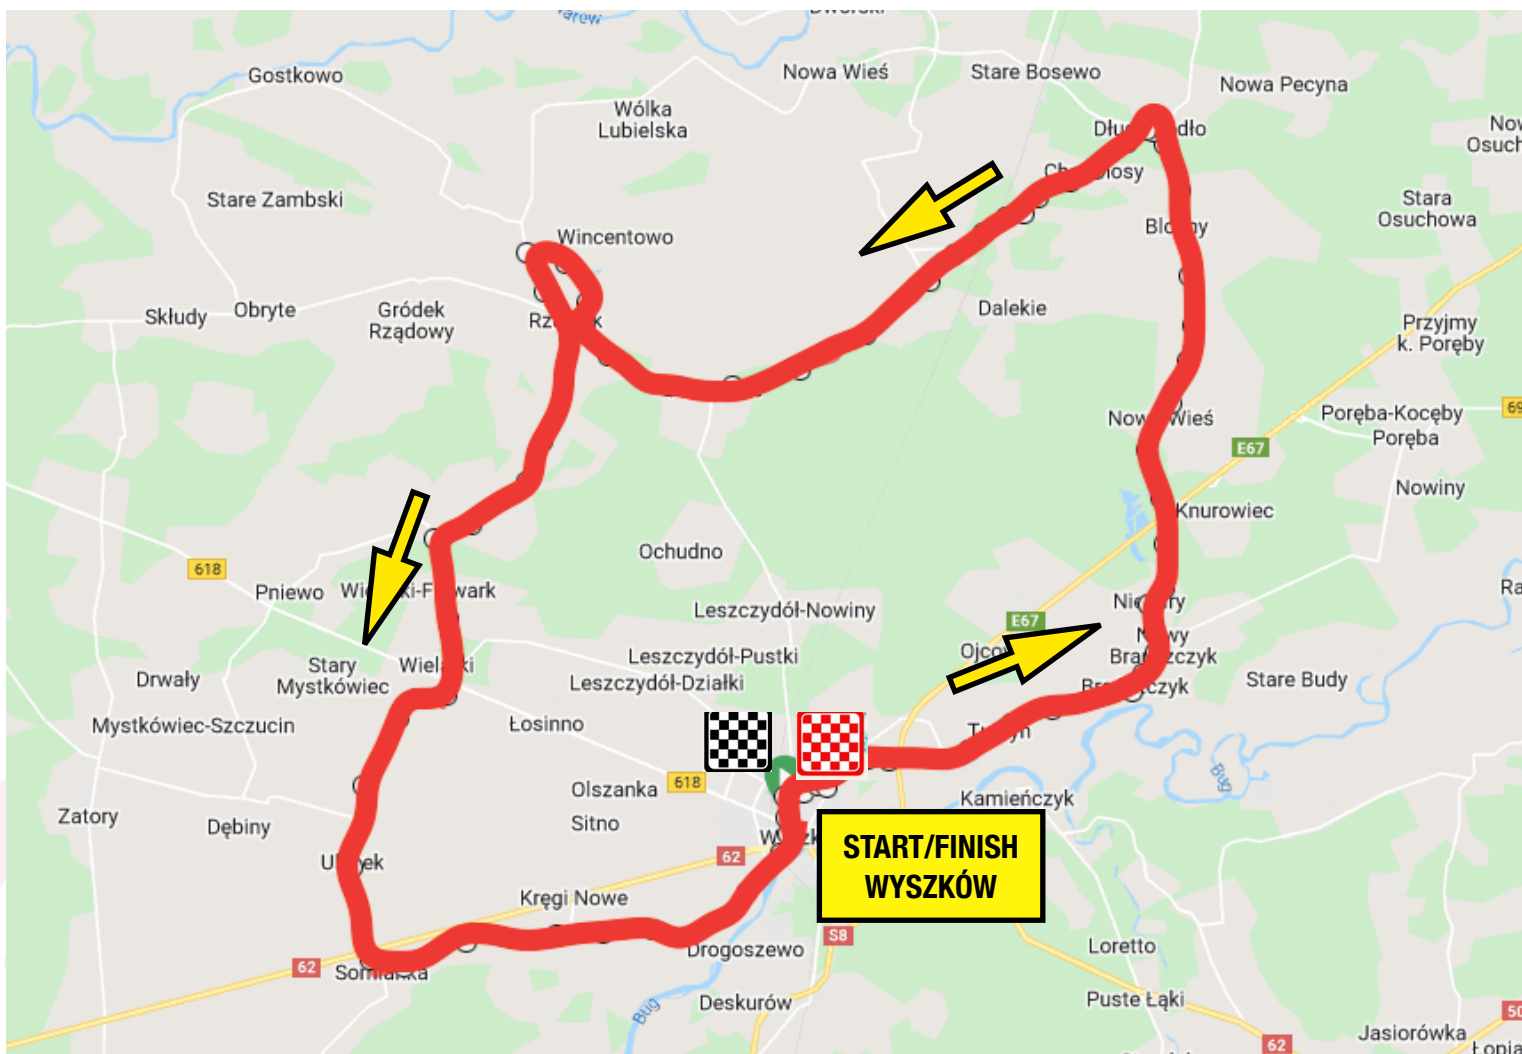

MAPA TRASY

PATRON HONOROWY:

Marszałek
Województwa Mazowieckiego

Mazowsze.
serce Polski

GMINA WYSZAKÓW