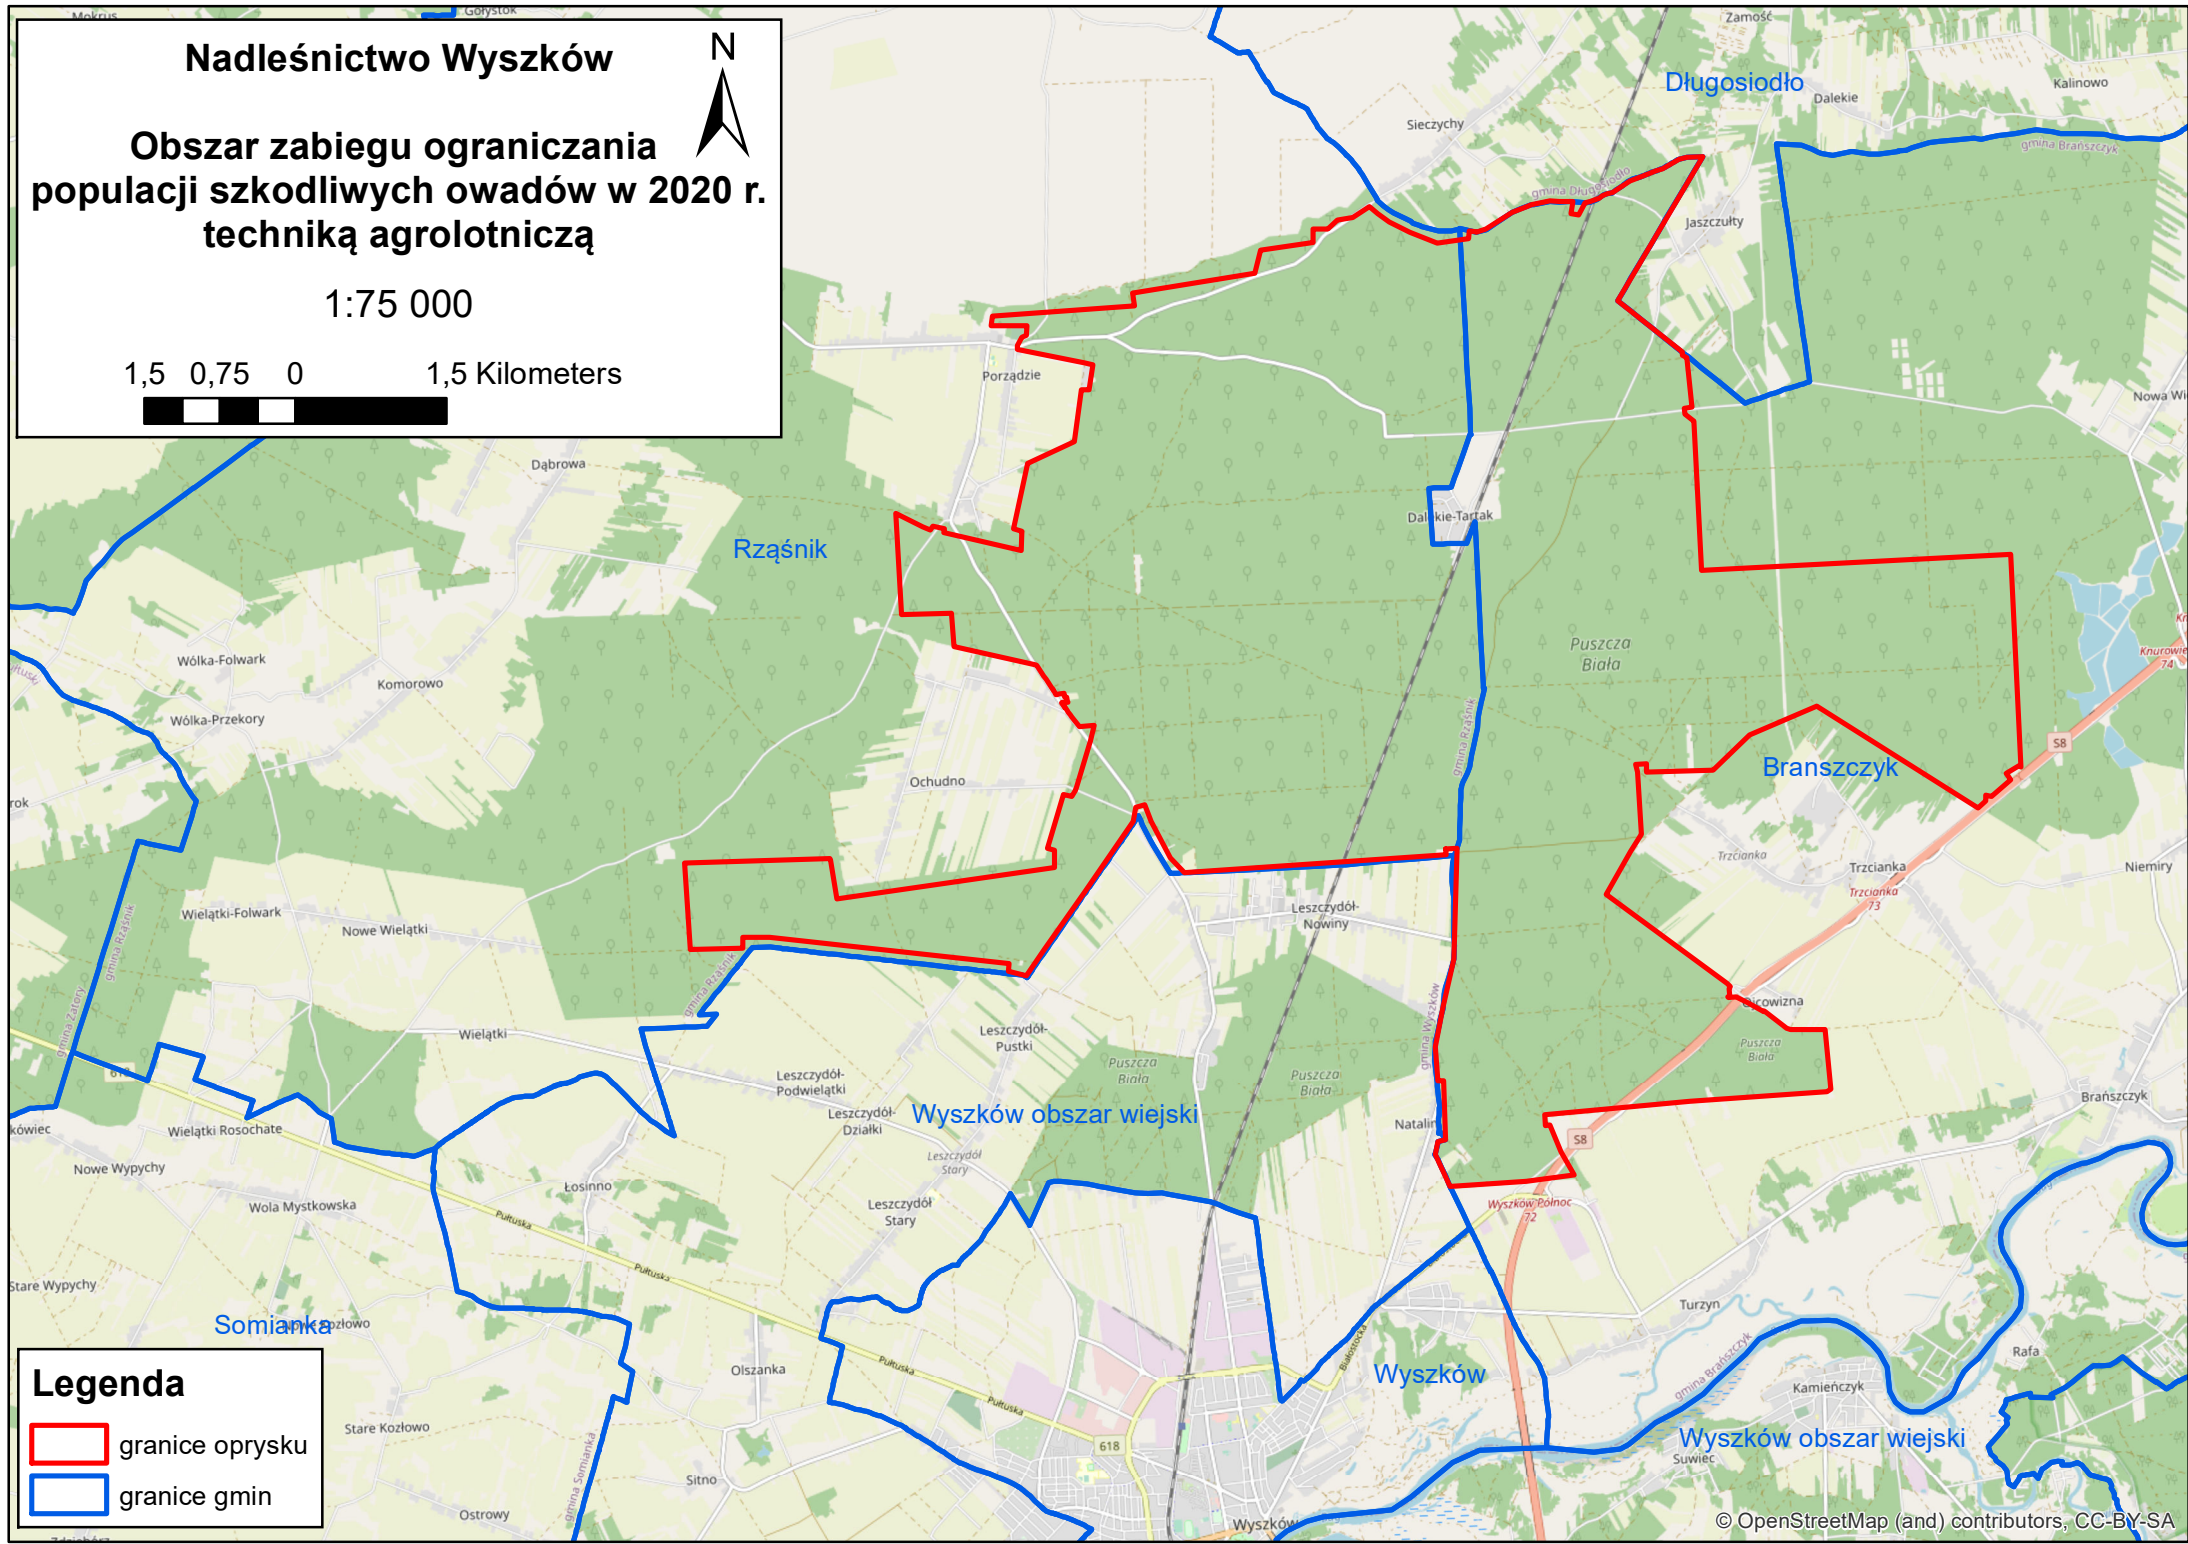

# Nadleśnictwo Wyszków

Obszar zabiegu ograniczania  
populacji szkodliwych owadów w 2020 r.  
techniką agrolotniczą

1:75 000

1,5 0,75 0 1,5 Kilometers

**Legenda**

-  granice oprysku
-  granice gmin